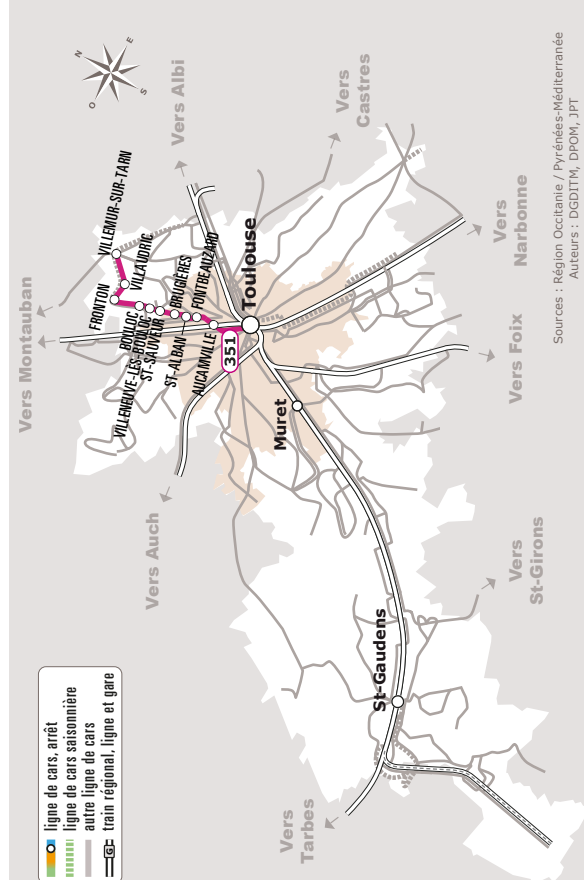

☿ Tous les véhicules de cette ligne sont accessibles aux personnes en fauteuil roulant.

Les horaires sont donnés à titre indicatif. Se présenter à l'arrêt 5 minutes avant l'horaire du car.

- (1) Correspondance avec le métro ligne A
- (2) Correspondance avec le métro ligne B

351 **Villemur-sur-Tarn > Fronton > Toulouse**

Sources : Région Occitanie / Pyrénées-Méditerranée
Auteurs : DGDITM, DPOM, JPT
Date : Juin 2023

Horaires Car liO

Haute-garonne

Horaires valables du **01/09/2023 au 31/08/2024**