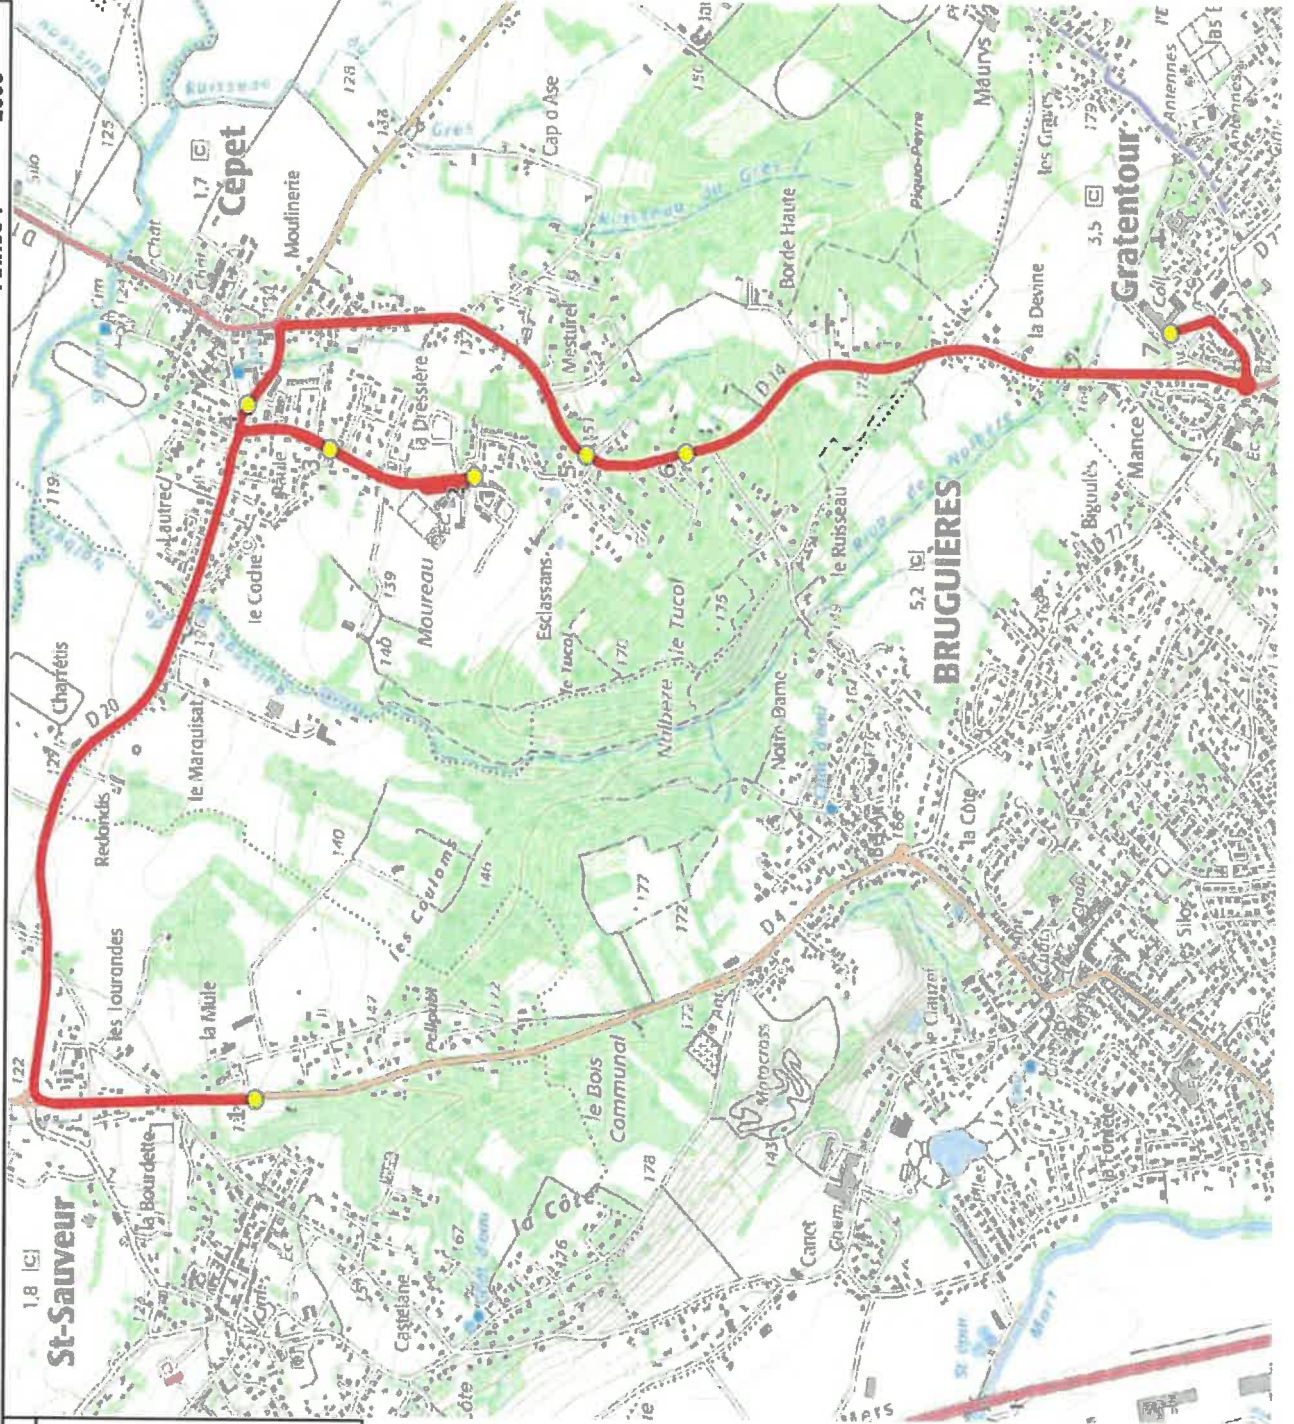

**DIRECTION DES TRANSPORTS**

Mise à jour : 01/10/2020  
 Marché (année de notification-durée) : 2020-7  
 Nombre de places assises : 59 pl

Ligne : ST SAUVEUR-COLLEGE GRATENTOUR  
 Transporteur : TRANSDEV OCCITANIE OUEST  
 Sous-traitant :

Ligne N° : S6121  
 Km en charge : 8 Km  
 Année : 2008

ITINERAIRE INDICATIF (ALLER)	LMMJV--
SAINT-SAUVEUR	
1. La Mule	07:45
2. Ecole	07:54
3. ABCCn1252 La Clef des Champs	07:55
4. ABCCn0409 19 Mars 1962	07:57
5. Av Toulouse/AHC	08:00
6. Av Toulouse/Tucoli/AHC	08:01
GRATENTOUR	
7. Collège Claude Cornac	08:15

Mise à jour : 01/10/2020

Ligne : ST SAUVEUR-COLLEGE GRATENTOUR

Ligne N° : S6121

Marché (année de notification-durée) : 2020-7

Transporteur : TRANSEDEV OCCITANIE OUEST

Km en charge : 10 Km

Nombre de places assises : 59 pl

Sous-traitant :

Année : 2008

ITINERAIRE INDICATIF (RETOUR)	LM-JV--	Merc
GRATENTOUR		
1. Collège Claude Comac	17:10	13:30
SAINT-SAUVEUR		
2. La Mule	17:28	13:48
CEPET		
3. Ecole	17:37	13:57
4. ABCGn1252 La Cief des Champs	17:38	13:58
5. ABCGn0409 19 Mars 1962	17:40	14:00
6. Av Toulouse/AHC	17:43	14:02
7. Av Toulouse/Tucoli/AHC	17:44	14:03