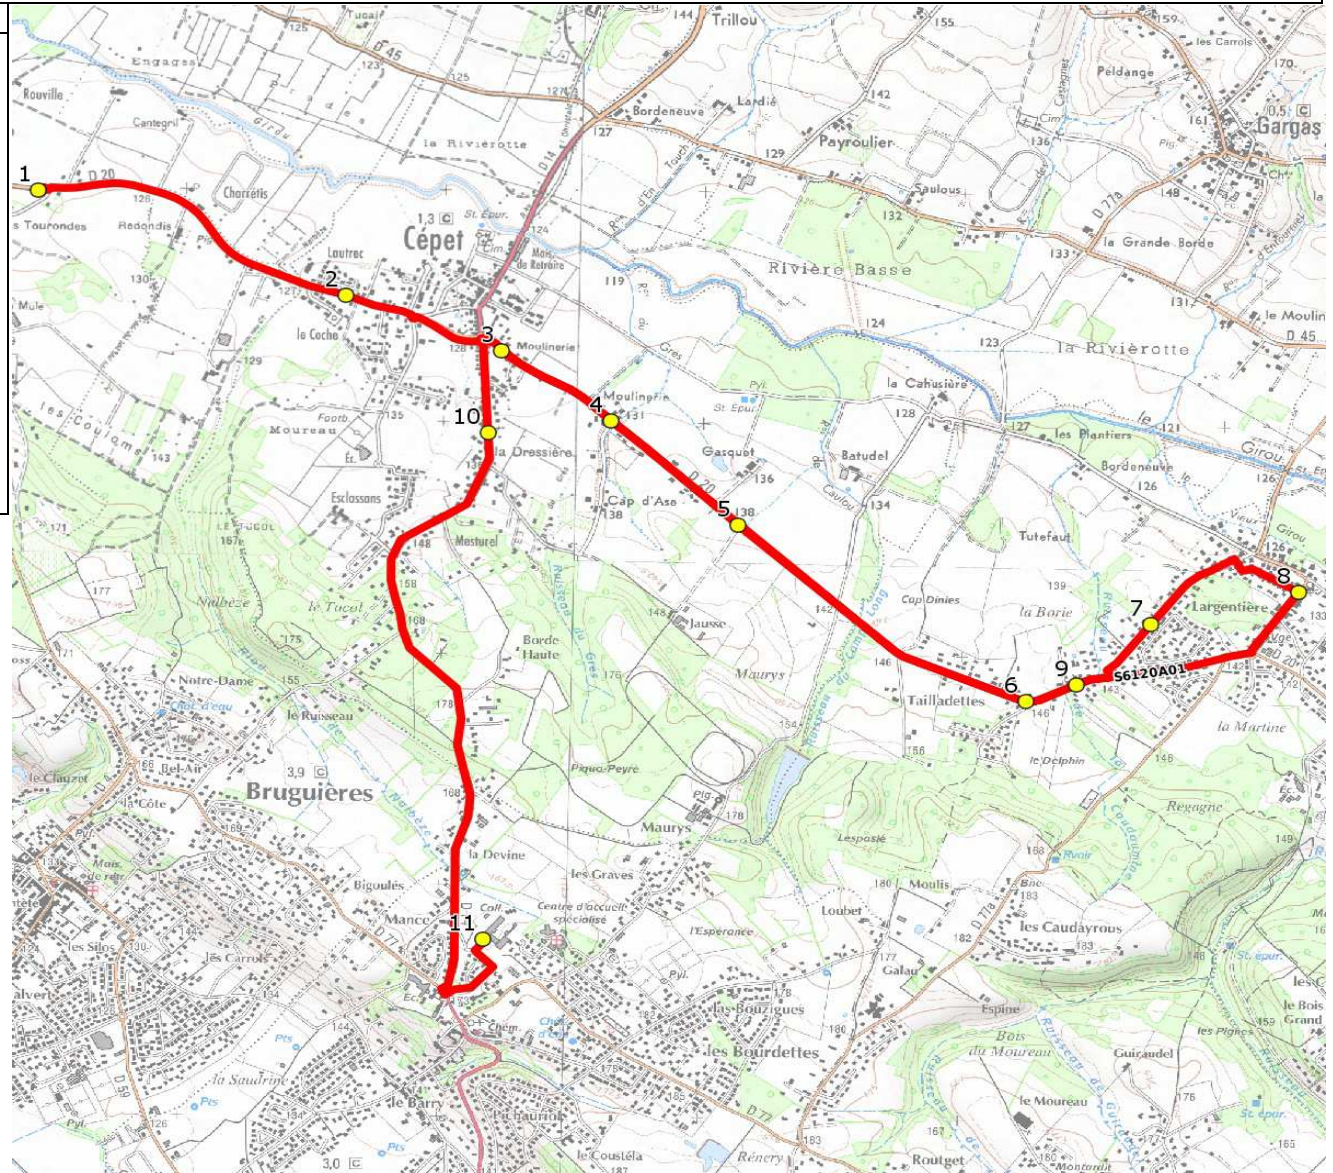

Mise à jour : 15/08/2020

Ligne : ST SAUVEUR-COL. DE GRATENTOUR

Ligne N° : S6120

Marché (année de notification-durée) : 2018-5

Transporteur : ALCIS TRANSPORTS

Km en charge : 13 Km

Nombre de places assises : 63 pl

Sous-traitant :

Année : 2018

ITINERAIRE INDICATIF (ALLER)	LMMJV--
SAINT-SAUVEUR	
1. Rte de Cépet	07:54
CEPET	
2. Rte St Sauveur/AB "La Corvette"	07:56
3. Poteaux Route de Labastide	07:57
4. Rte Labastide/Ch Grès	07:59
5. Rte Labastide/Jausse	08:00
LABASTIDE-SAINT-SERNIN	
6. ABCD 1081 Maurel	08:02
7. ABCD 1069 Charles De Gaulle	08:04
8. ABCD 1068 Eglise	08:06
9. ABCDn1249 Delphy	08:08
CEPET	
10. Av Toulouse/Dressière	08:11
GRATENTOUR	
11. Collège Claude Cornac	08:15

Sous-traitant :

Année : 2018

ITINERAIRE INDICATIF (RETOUR)	LM-JV--	Merc
GRATENTOUR		
1. Collège Claude Cornac	17:10	13:30
CEPET		
2. Av Toulouse/Dressière	17:14	13:34
3. Poteaux Route de Labastide	17:16	13:36
4. Rte Labastide/Ch Grès	17:18	13:38
5. Rte Labastide/Jausse	17:19	13:39
LABASTIDE-SAINT-SERNIN		
6. ABCD 1081 Maurel	17:22	13:42
7. ABCD 1069 Charles De Gaulle	17:24	13:44
8. ABCD 1068 Eglise	17:27	13:47
9. ABCDn1249 Delphy	17:29	13:49
CEPET		
10. Rte St Sauveur/AB "La Corvette"	17:42	14:02
SAINT-SAUVEUR		
11. Rte de Cépet	17:44	14:04