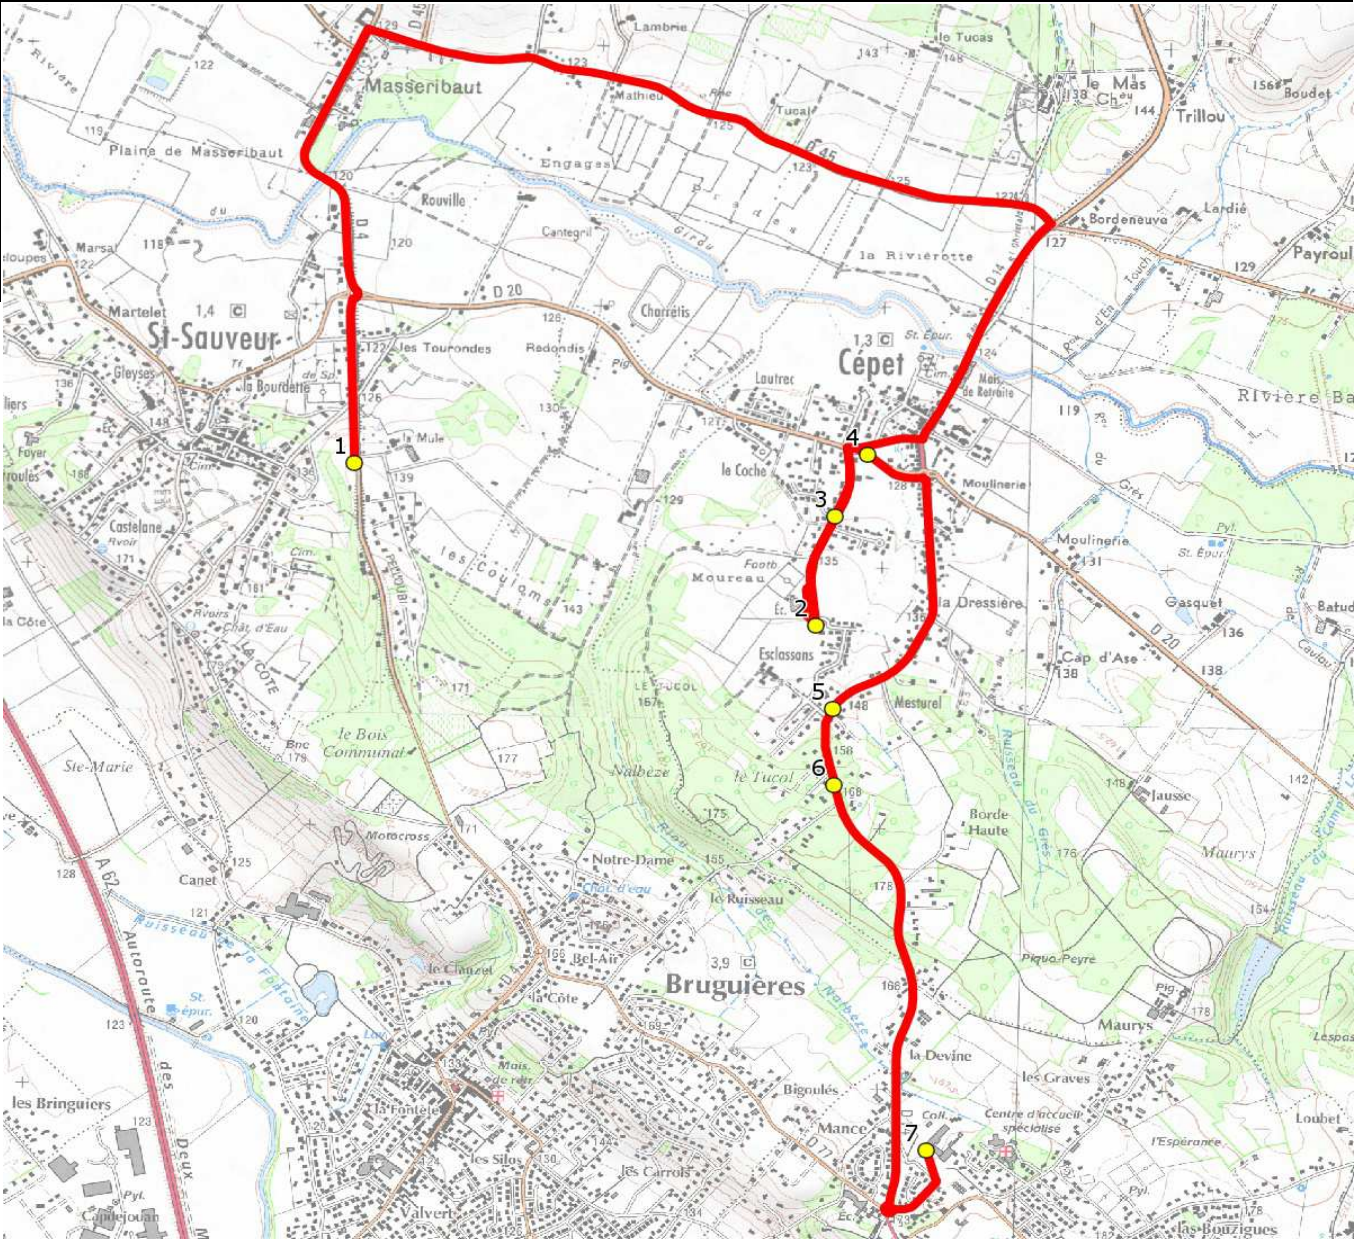

DIRECTION DES TRANSPORTS

Mise à jour : 01/08/2020	Ligne : ST SAUVEUR-COLLEGE GRATENTOUR	Ligne N° : S6121
Marché (année de notification-durée) : 2020-7	Transporteur : TRANSDEV OCCITANIE OUEST	Km en charge : 11 Km
Nombre de places assises : 59 pl	Sous-traitant :	Année : 2008

ITINERAIRE INDICATIF (ALLER)	LMMJV--
SAINT-SAUVEUR	
1. La Mule	07:45
CEPET	
2. Ecole	07:54
3. ABCGn1252 La Clef des Champs	07:55
4. ABCGn0409 19 Mars 1962	07:57
5. Av Toulouse/AHC/ABCG Mesturel	08:00
6. Av Toulouse/Tucol/AHC	08:01
GRATENTOUR	
7. Collège Claude Cornac	08:15

Mise à jour : 01/08/2020	Ligne : ST SAUVEUR-COLLEGE GRATENTOUR	Ligne N° : S6121
Marché (année de notification-durée) : 2020-7	Transporteur : TRANSDEV OCCITANIE OUEST	Km en charge : 13 Km
Nombre de places assises : 59 pl	Sous-traitant :	Année : 2008

ITINERAIRE INDICATIF (RETOUR)	LM-JV--	Merc
GRATENTOUR		
1. Collège Claude Cornac	17:10	13:30
SAINT-SAUVEUR		
2. La Mule	17:28	13:48
CEPET		
3. Ecole	17:37	13:57
4. ABCGn1252 La Clef des Champs	17:38	13:58
5. ABCGn0409 19 Mars 1962	17:40	14:00
6. Av Toulouse/AHC/ABCG Mesturel	17:43	14:02
7. Av Toulouse/Tucol/AHC	17:44	14:03