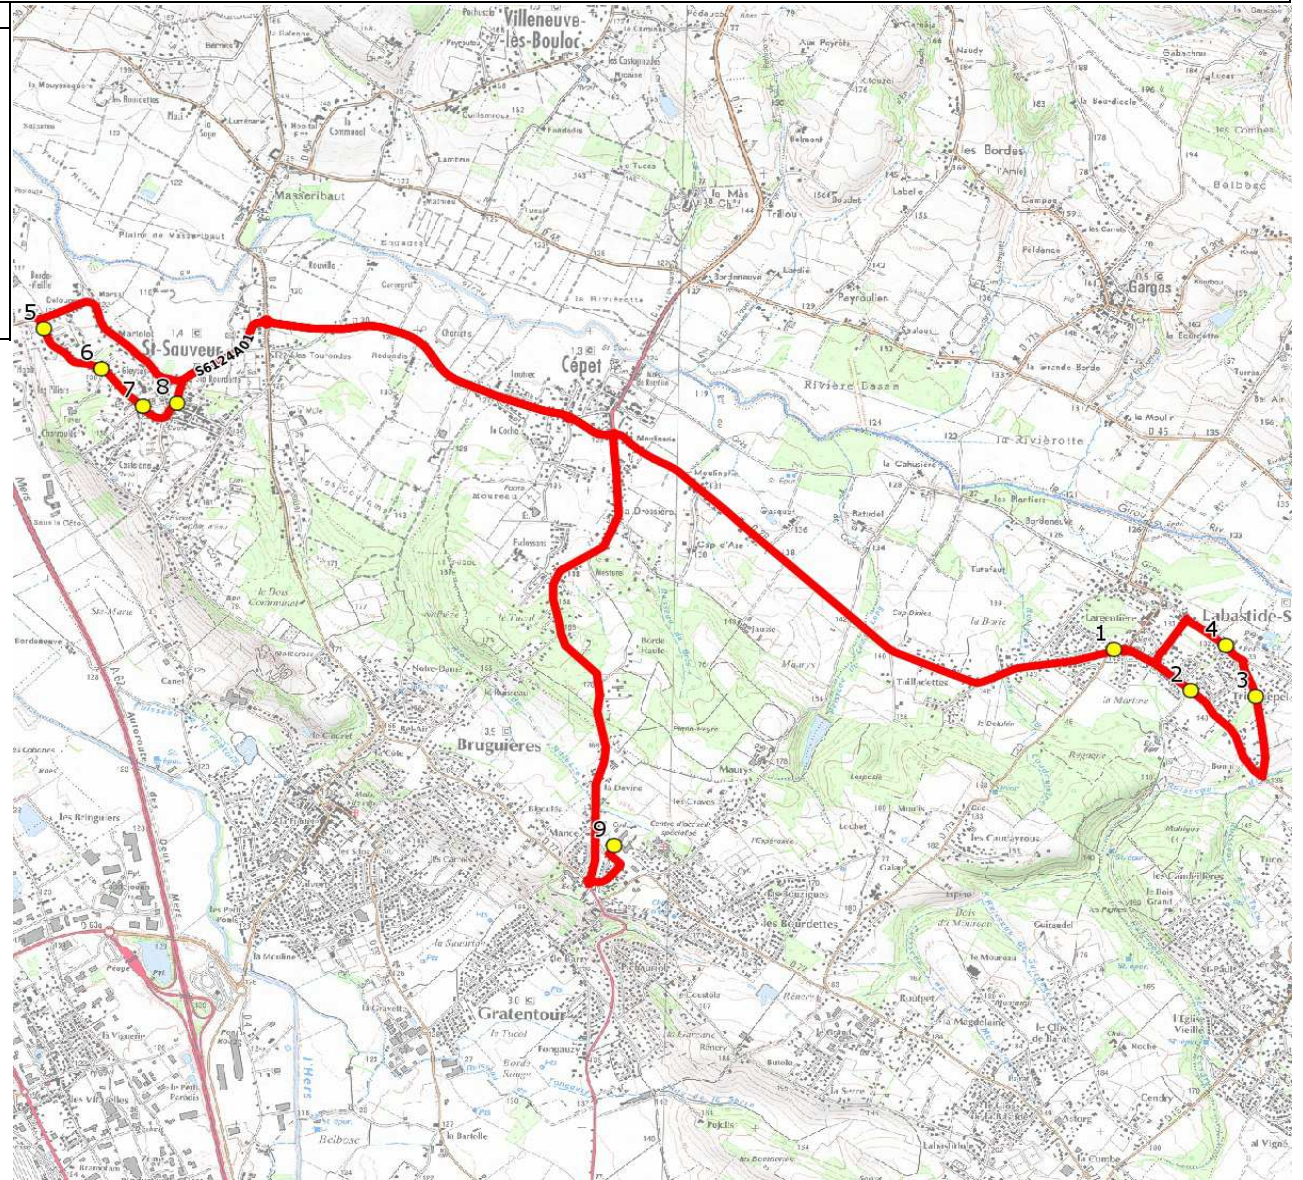

Mise à jour : 01/08/2020

Marché (année de notification-durée) : 2020-3

Nombre de places assises : 59 pl

Ligne : LABASTIDE ST SERNIN-COLLEGE GRATENTOUR

Transporteur : TRANSDEV OCCITANIE OUEST

Sous-traitant :

Ligne N° : S6124

Km en charge : 18 Km

Année : 2010

**ITINERAIRE INDICATIF (ALLER)**

LABASTIDE-SAINT-SERNIN

	LMMJV--
1. L'Enclos	07:40
2. Rte Montberon/PCG Mousier/AB	07:41
3. Ch des Sourdes/Imp des Sourdes	07:42
4. Le Not	07:43
SAINT-SAUVEUR	
5. Ch Gleyzes/R Jardins du Martelet	07:58
6. Ch Gleyzes/Ch Perieres	07:59
7. Ch Gleyzes/Ch Bougeng/EcolePrivée	08:00
8. Le Carrétal	08:02
GRATENTOUR	
9. Collège Claude Cornac	08:15

Ligne N° : S6124

Km en charge : 19 Km

Année : 2010

ITINERAIRE INDICATIF (RETOUR)	LM-JV--	Merc
GRATENTOUR		
1. Collège Claude Cornac LABASTIDE-SAINT-SERNIN	17:10	13:30
2. L'Enclos	17:25	13:45
3. Rte Montberon/PCG Mousier/AB	17:26	13:46
4. Ch des Sourdes/Imp des Sourdes	17:27	13:47
5. Le Not	17:28	13:48
SAINT-SAUVEUR		
6. Ch Gleyzes/R Jardins du Martelet	17:34	13:54
7. Ch Gleyzes/Ch Perieres	17:35	13:55
8. Ch Gleyzes/Ch Bougeng/EcolePrivée	17:36	13:56
9. Le Carrétal	17:38	13:58