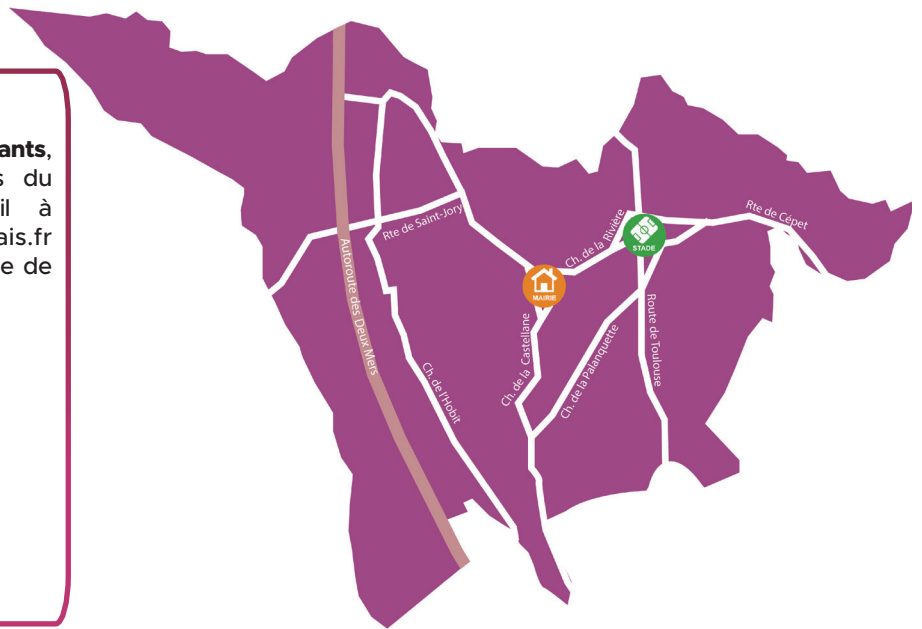

Calendrier de collecte 2022

COMMUNE DE SAINT-SAUVEUR

LES ENCOMBRANTS

Pour la collecte des **gros encombrants**, pensez à vous inscrire auprès du pôle Environnement par mail à environnement@cc-dufrontonnais.fr au plus tard **8 jours avant** la date de collecte.

DATES 2022 :

- mercredi 2 mars
- mercredi 22 juin
- mercredi 21 septembre
- mercredi 14 décembre

 Date du report de la collecte suite à un jour férié

COLLECTE DES ORDURES MÉNAGÈRES

Passage tous les **lundis**

TRI SÉLECTIF COLLECTE

Passage tous les **vendredis des semaines impaires**

Janv.	Fév.	Mars	Avril	Mai	Jun	Juil.	Août	Sept.	Oct.	Nov.	Déc.
7	4	4	1	13	10	8	5	2	14	12	9
21	18	18	15	27	24	22	19	16	28	25	23
			29					30			